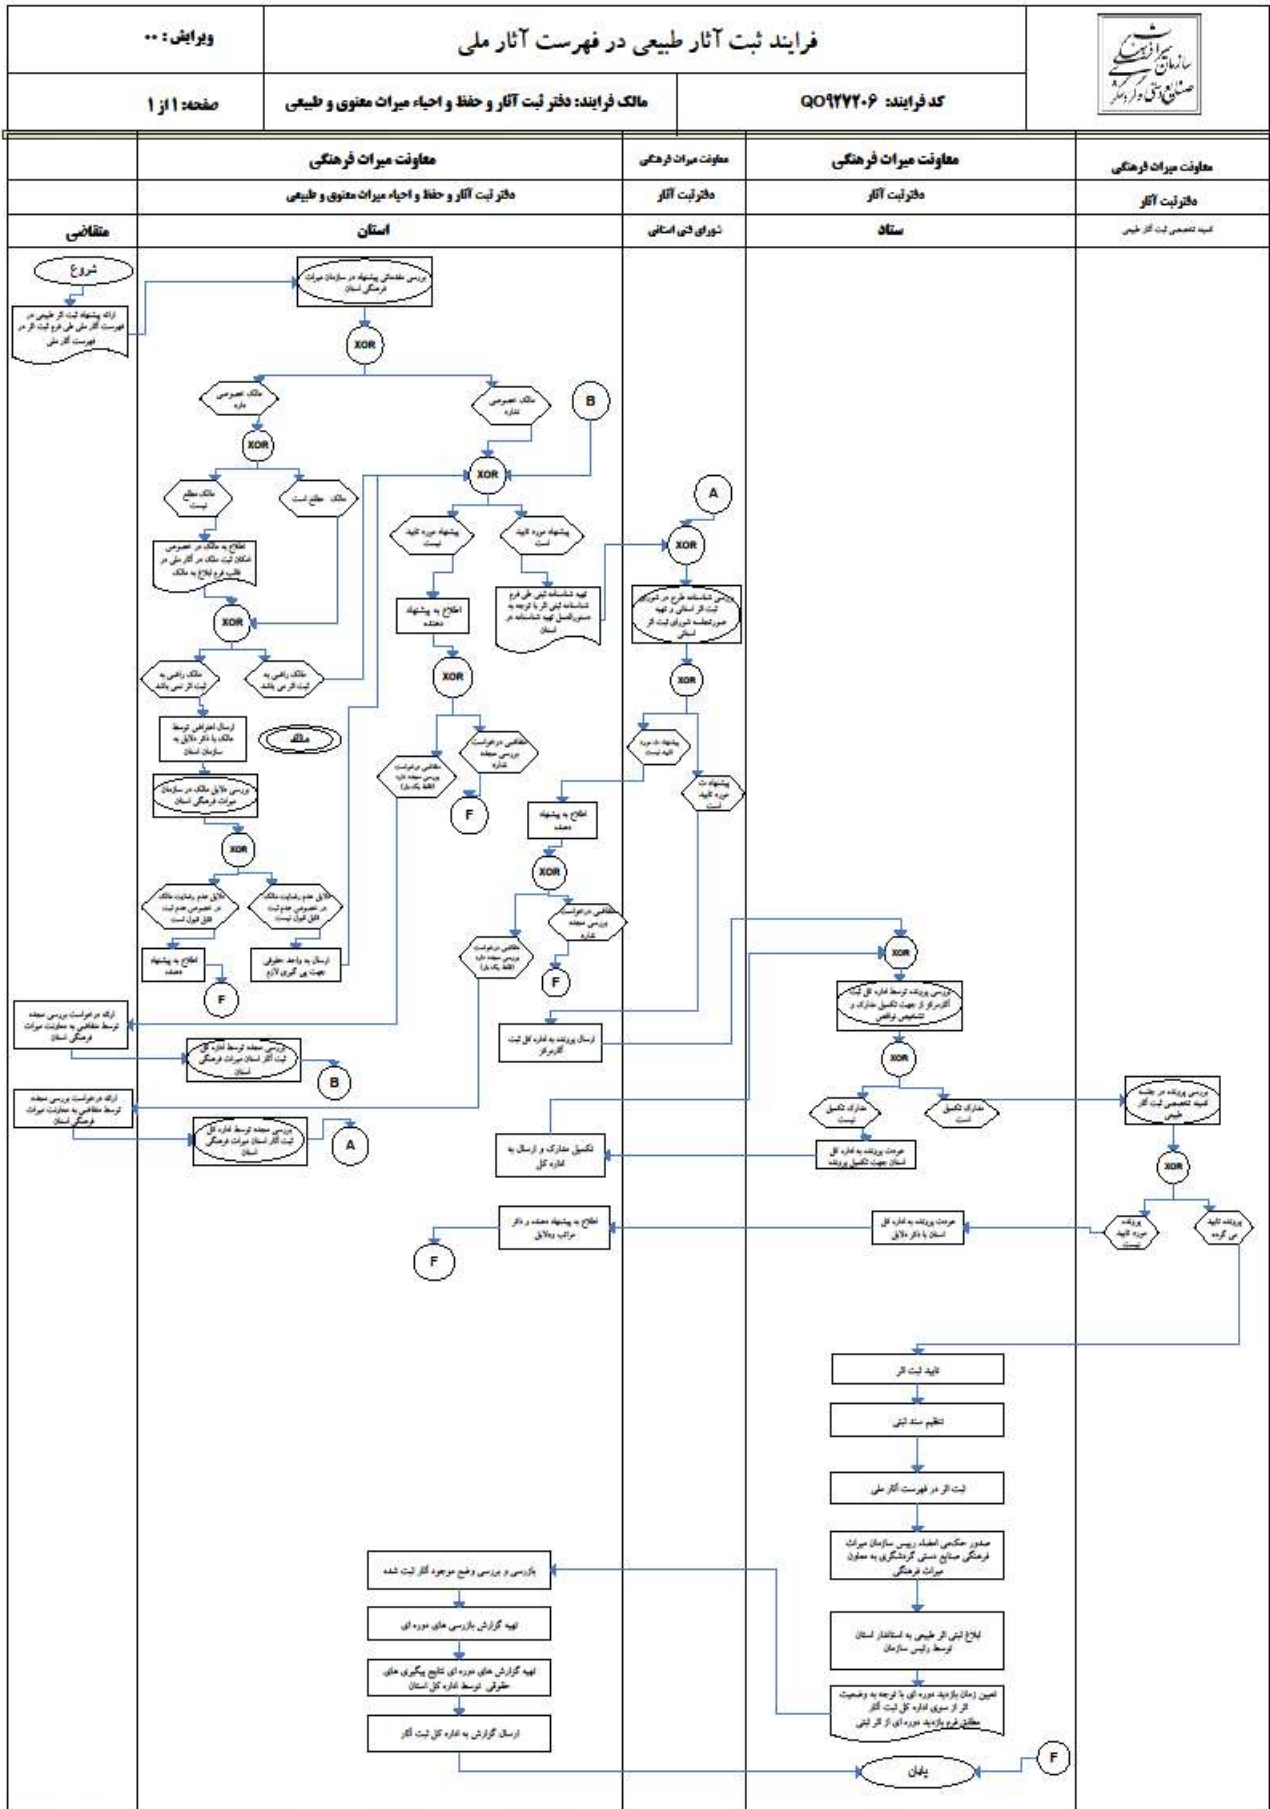

فرآیندها و زیرفرآیندهای خدمت پس از اصلاح

جهت تکمیل مدارک پرسش و پاسخ و اعلام تغییرات در صورت لزوم به دفتر ثبت آثار و احیاء میراث معنوی و طبیعی مراجعه کنید.
 جهت تکمیل مدارک پرسش و پاسخ و اعلام تغییرات در صورت لزوم به دفتر ثبت آثار و احیاء میراث معنوی و طبیعی مراجعه کنید.
 جهت تکمیل مدارک پرسش و پاسخ و اعلام تغییرات در صورت لزوم به دفتر ثبت آثار و احیاء میراث معنوی و طبیعی مراجعه کنید.
 جهت تکمیل مدارک پرسش و پاسخ و اعلام تغییرات در صورت لزوم به دفتر ثبت آثار و احیاء میراث معنوی و طبیعی مراجعه کنید.