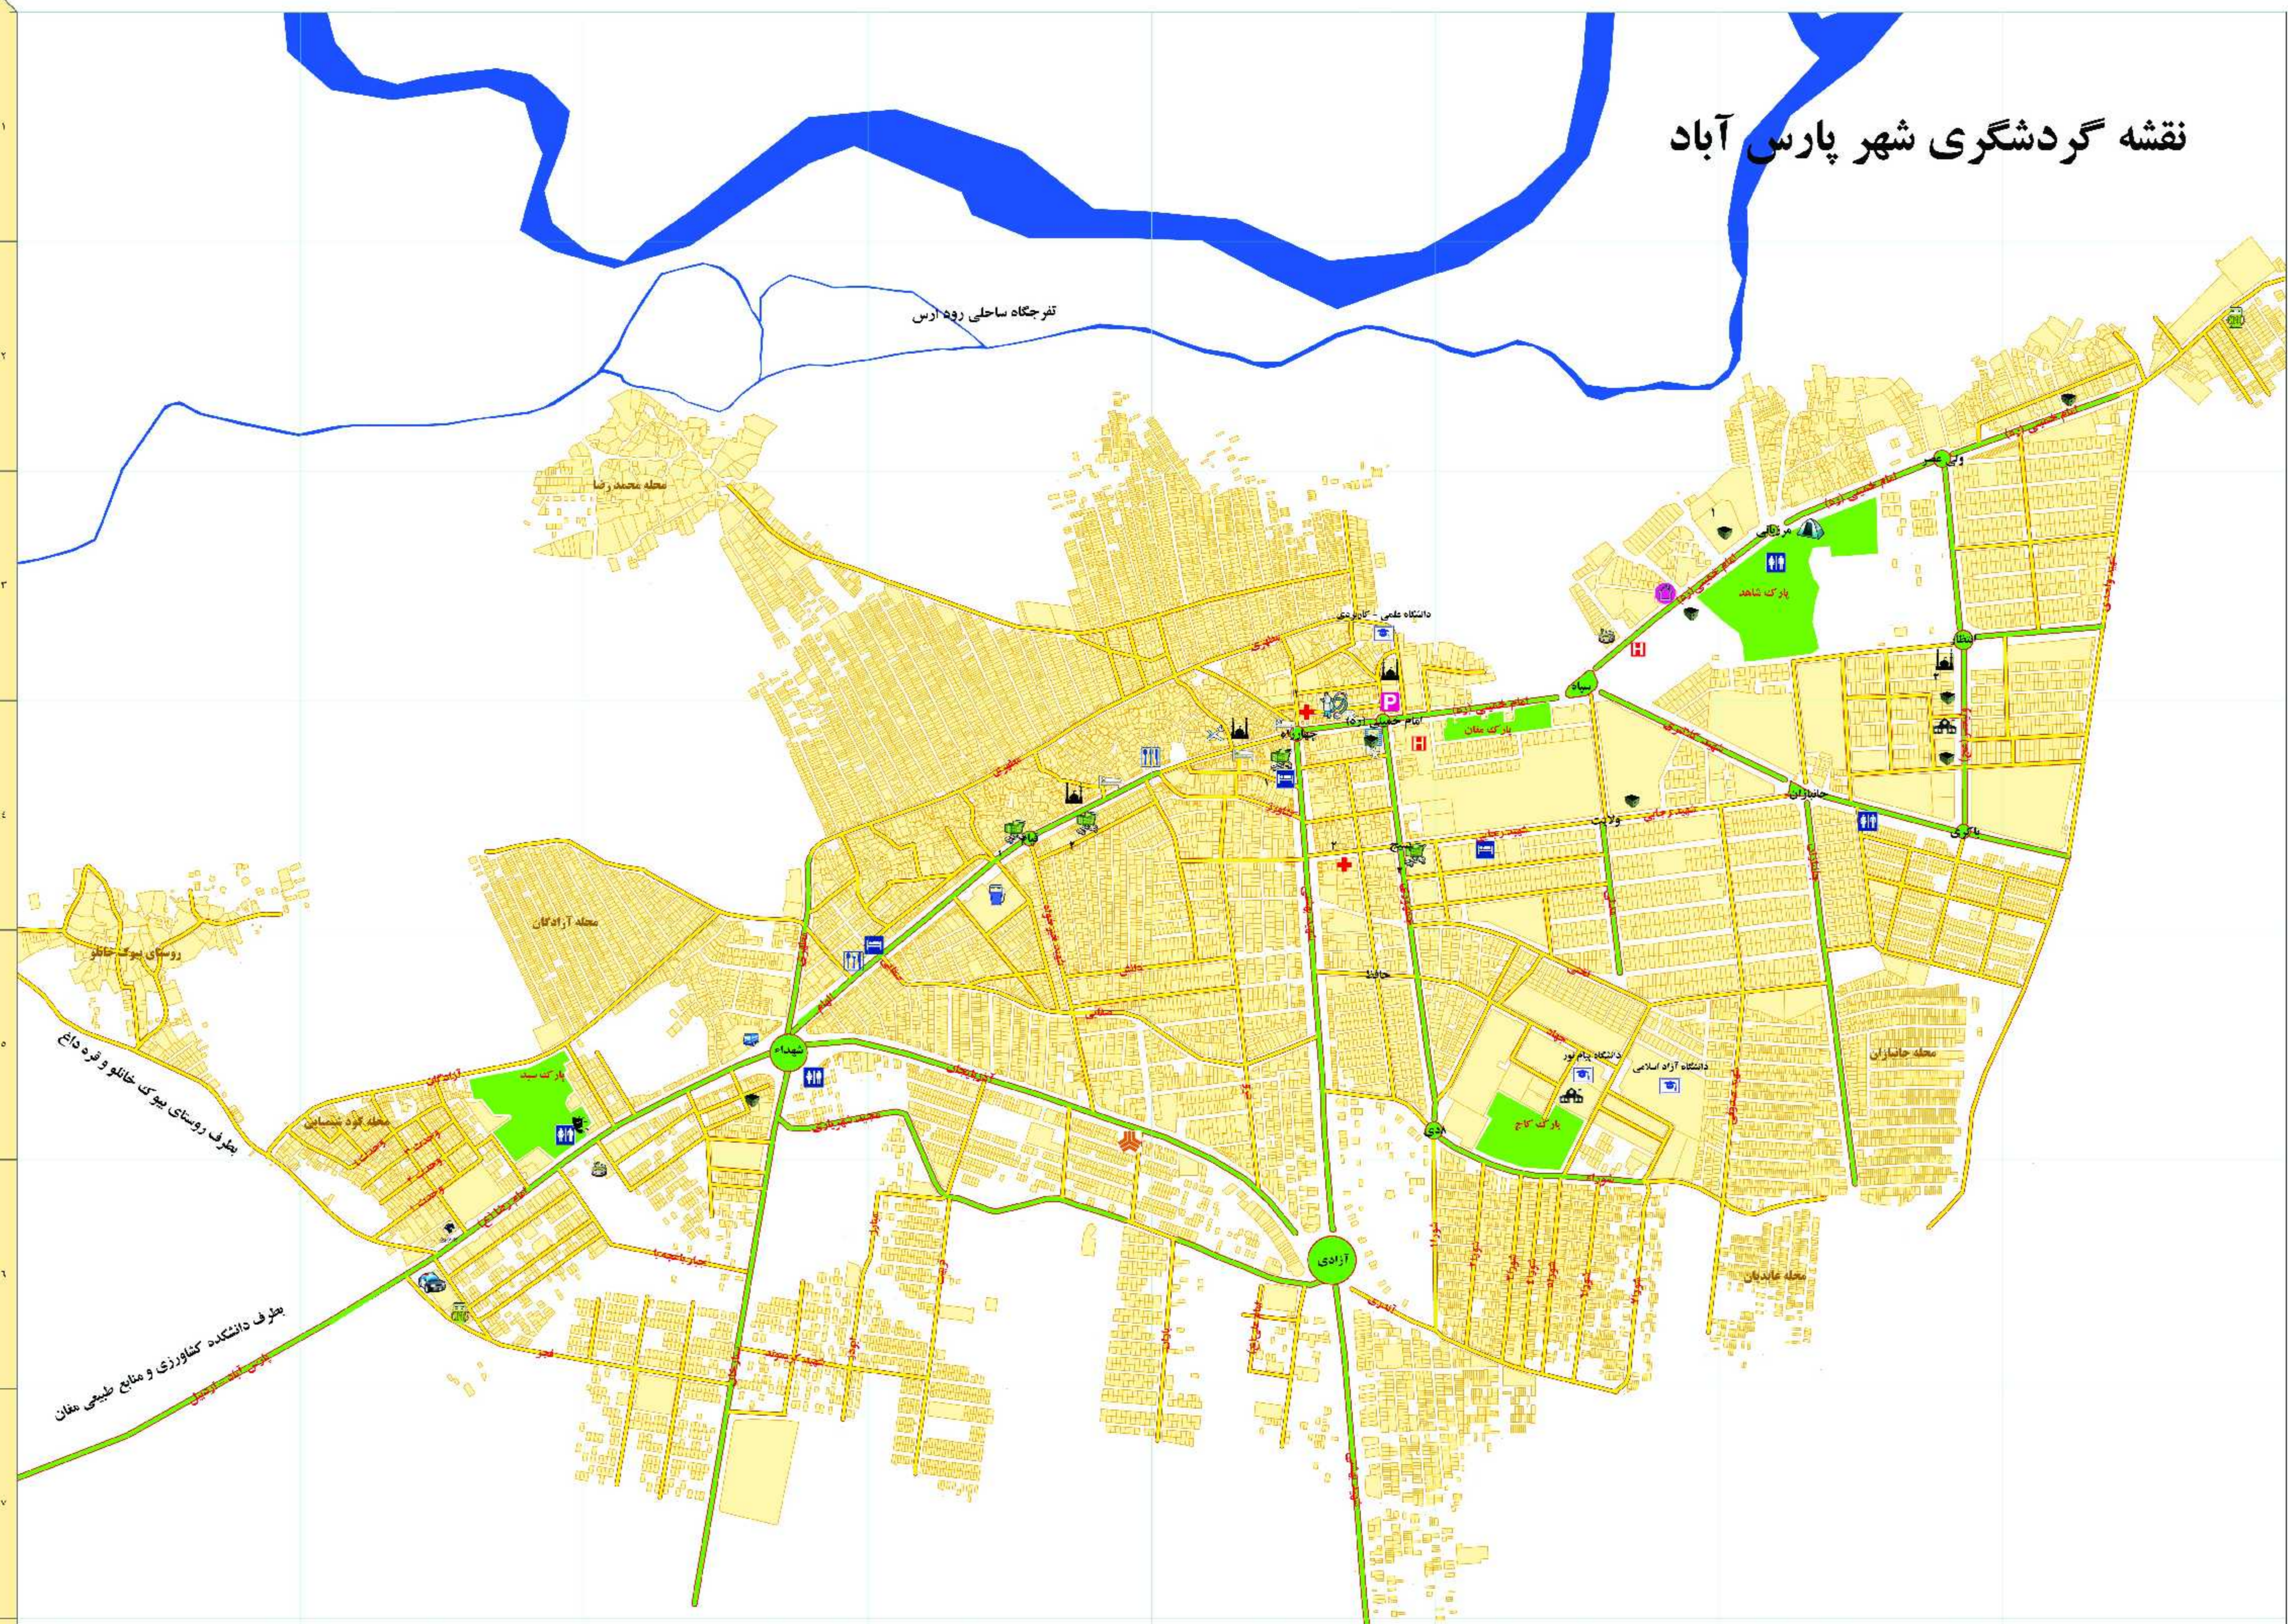

نقشه گردشگری شهر پارس آباد

ستاد اسکان و خانه معلم	
۱	خانه معلم پارس آباد
هتل	
۱	هتل آرزوستان و رستوران ارسباران
۲	هتل آرزوستان طاووس
۳	هتل شرفی
۴	هتل ارسباران
مساجد	
۱	مسجد جامع
۲	مسجد امام
۳	مسجد امام
۴	مسجد عباسیه
رستوران و غذاخوری	
۱	رستوران دریا
۲	رستوران فانوس
مراکز خرید	
۱	بازار مرکزی فروشگاههای صنایع دستی
۲	بازار تیمور پور
۳	مرکز خرید شهر
۴	بازار فجر
ساختمان ادارات	
۱	فرمانداری
۲	میراث فرهنگی، صنایع دستی و گردشگری
۳	شهرداری
۴	مخابرات
۵	صنعت و معدن و تجارت
۶	فرماندهی نیروی انتظامی
۷	اداره ثبت و کمیته انعام امام
۸	آموزش و پرورش
دانشگاه ها و مراکز علمی - آموزشی	
۱	دانشگاه آزاد اسلامی
۲	دانشگاه پیام نور
۳	دانشگاه علمی کاربردی
بیمارستان	
۱	بیمارستان امام خمینی
۲	بیمارستان ارس
مراکز درمانی	
۱	مرکز بهداشت و درمان پارس آباد
۲	درمانگاه
پایانه مسافری	
۱	پایانه اتوبوس و سواری های پارس آباد

شماره تلفن های ضروری

۰۴۵-۳۳۷۲۵۰۵۱-۳	فرمانداری پارس آباد
۰۴۵-۳۳۷۹۲۹۰۹	اداره میراث فرهنگی، صنایع دستی و گردشگری
۱۴۱	مرکز اطلاعات راه ها
۰۴۵-۳۳۸۱۱۴۲۵	مرکز بهداشت استان
۰۴۵-۳۳۲۲۰۳۶۶	جایزه اقامتی استان
۱۹۰-۱۴۹۰	ستاد فوریت های سلامت محیط کشور و مرکز اطلاع رسانی داروها و سموم
۱۹۰-۱۶۹۰	پاسخگویی به شکایات تحول نظام سلامت در بیمارستان های اردبیل
۰۴۵-۳۳۷۴۳۷۹۹	اداره کل حمل و نقل و پایانه های استان
۱۱۰	مرکز فوریت های پلیس
۱۹۷	دفتر نظارت همگانی

راهنمای نقشه

	مساجد		هتل ها		دانشگاه ها
	خانه معلم		پارک ها		بیمارستان
	مجموعه های فرهنگی		مراکز خرید		مراکز درمانی
	مدارس شبانه روزی		مجموعه های ورزشی		پایانه های مسافری
	کمیته های گردشگری		ادارات		پست ها
	سندها ها		شرکت های خدماتی - مسافری		ایستگاه های آتش نشانی
	میهنمان پذیر ها		کتابخانه ها		آبریز خودرو
	مراکز درمانی		مراکز خرید		حایگاه های CNG
	مجموعه های فرهنگی		مراکز خرید		حایگاه های دو منظوره
	داروخانه ها		مراکز خرید		پمپ های برقی
	ایستگاه های آتش نشانی		مراکز خرید		فضای سبز
	سینما		مراکز خرید		بافت مسکونی
	سینما		مراکز خرید		خیابان اصلی
	سینما		مراکز خرید		بازار اصلی