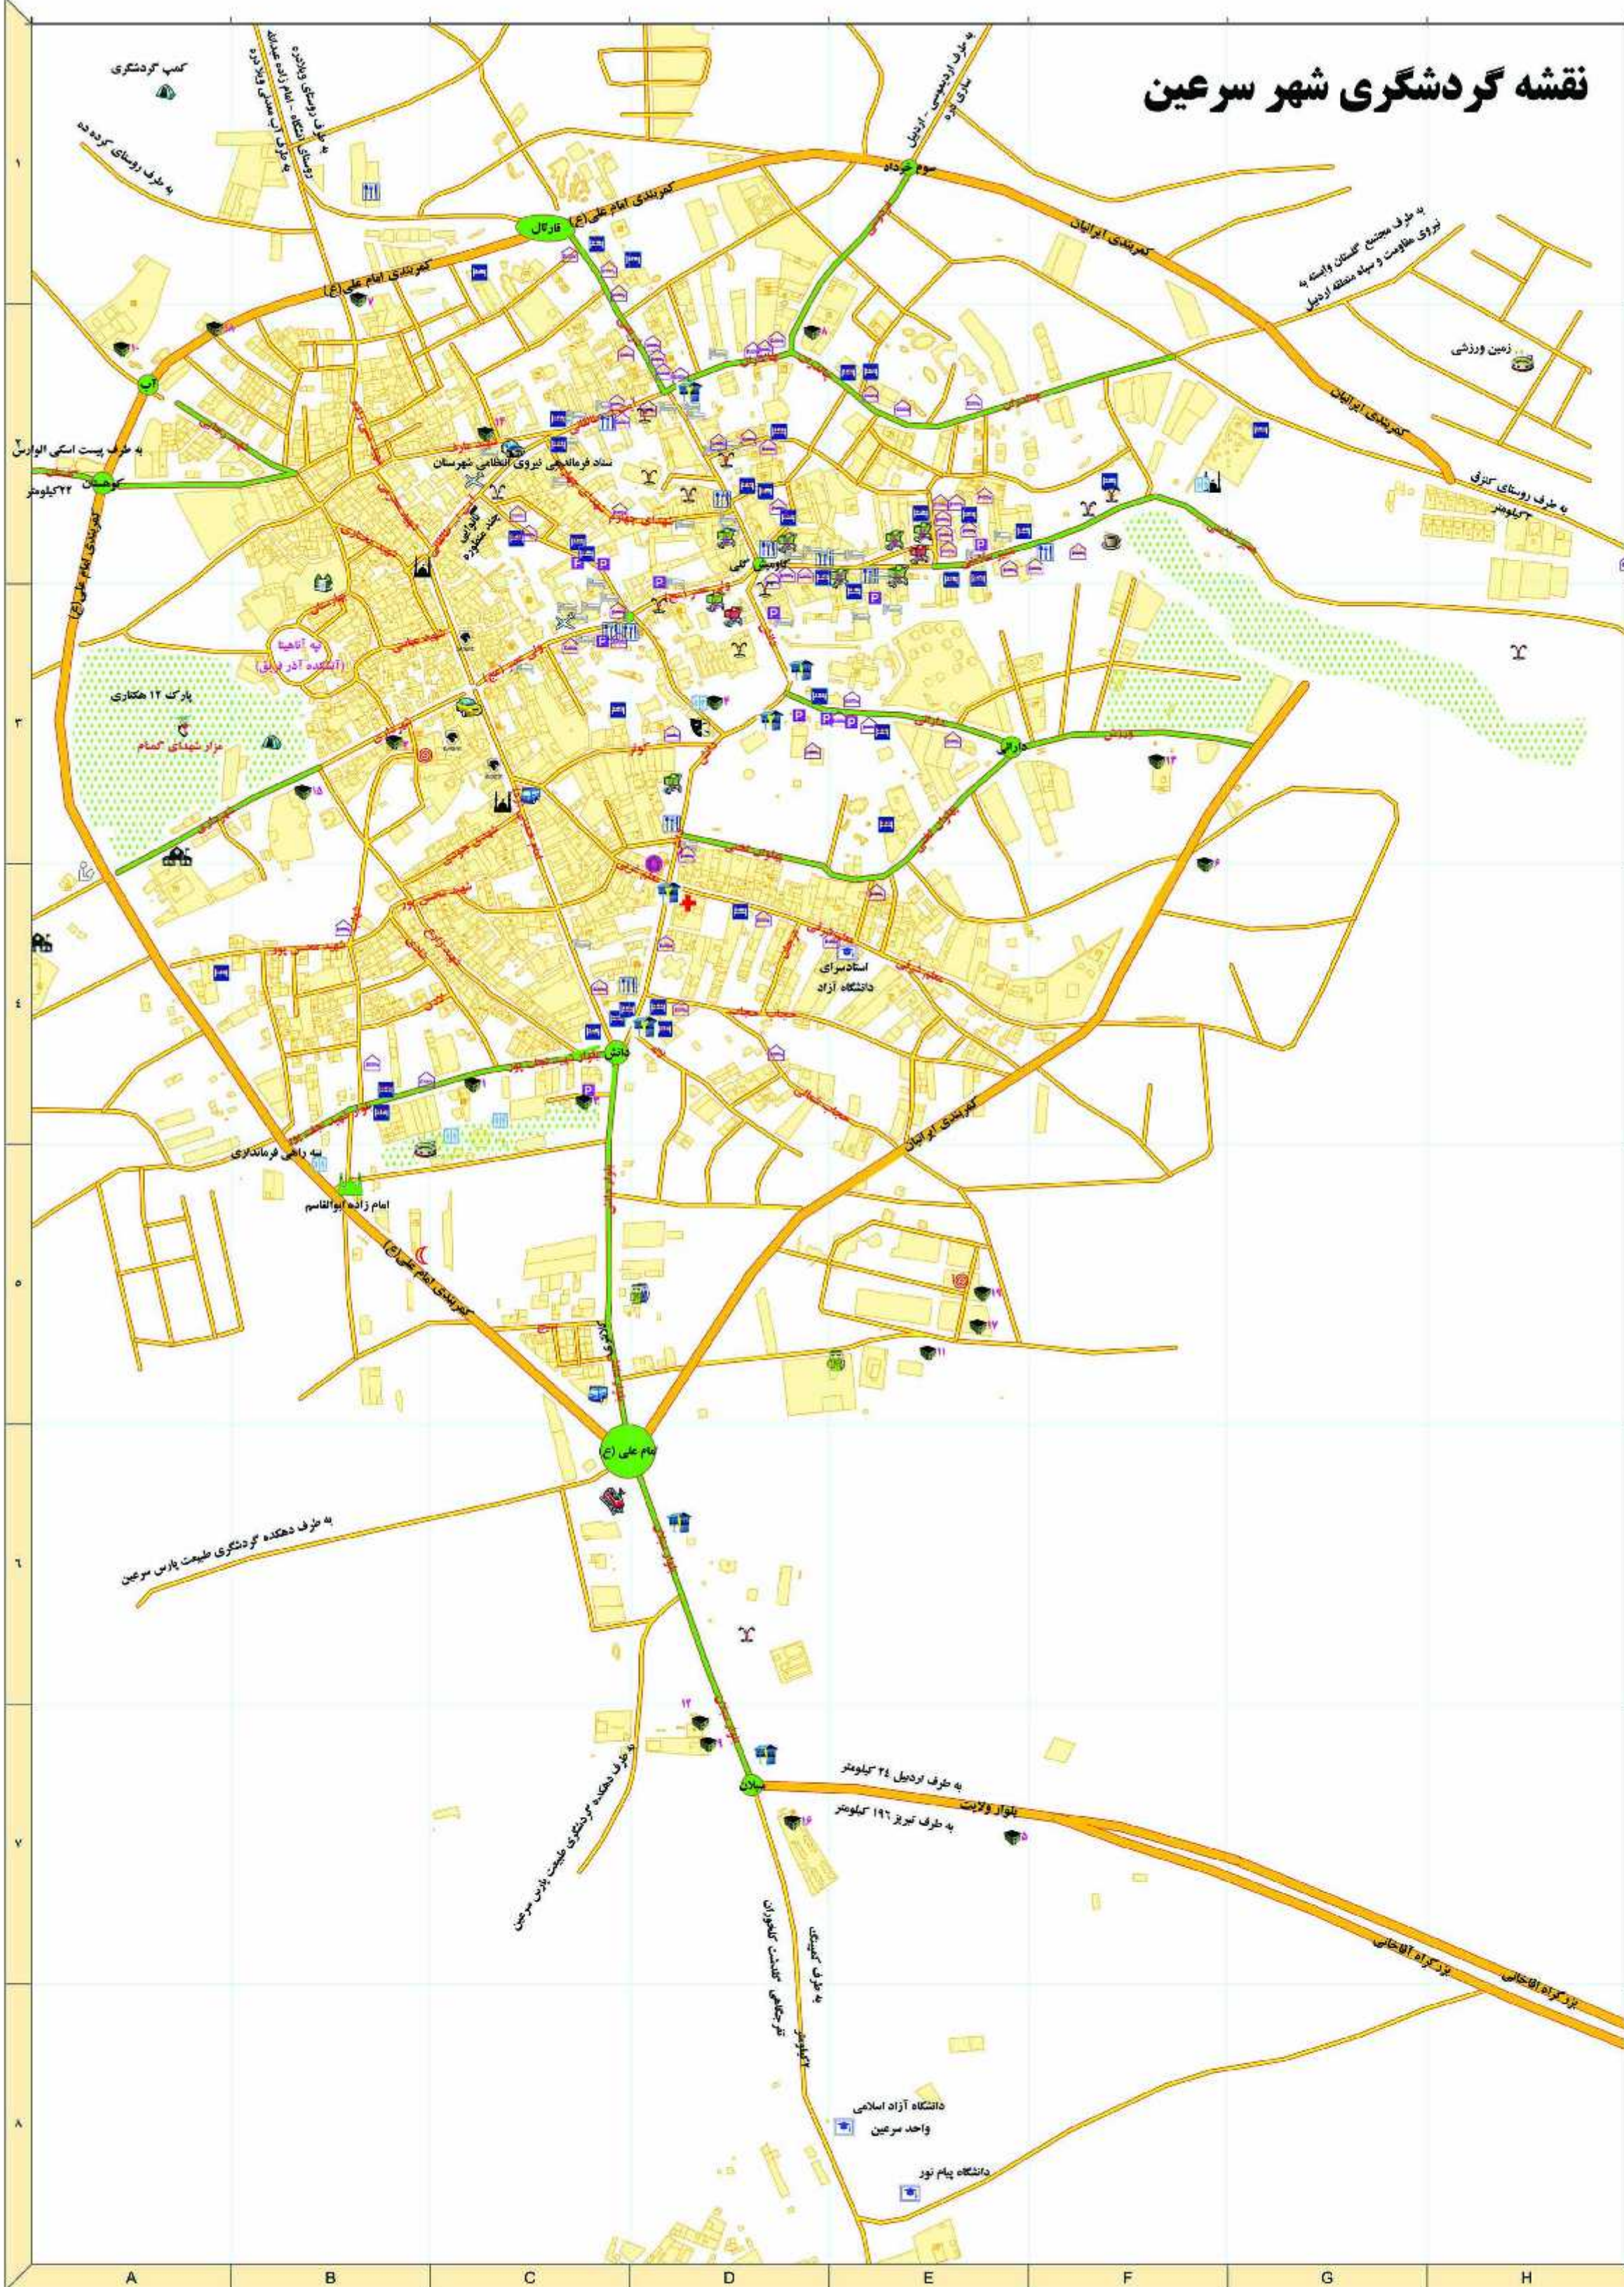

نقشه گردشگری شهر سرعین

ردیف	نام مکان	شماره
D3(1)	آرامستان گلشن کهن	۱
D3(2)	آرامستان باغی باغ	۲
D3(3)	آرامستان قهوه سوری	۳
D3(4)	آرامستان آزلان	۴
D3(5)	آرامستان سوری سو	۵
D3(6)	مجموعه باغچه آرزومانی سلیمان	۶
D3(7)	آرامستان شرف آفتاب	۷
F2(12)	آرامستان بهار نو	۸
D3(15)	آرامستان روزگار ایران	۹
F2(8)	آرامستان آرنداد	۱۰
D3(13)	آرامستان دیوار سوری	۱۱
C2(10)	آرامستان یزد سوری	۱۲
D7,6,3(1)	مراکز اطلاع رسانی گردشگری	۱
D4,3,2(2)	مراکز اطلاع رسانی آتشی	۲
33	په آفرید ۱ آتشدان آذر فریبا	۱
33	مجموعه فرهنگی و تفریحی	۱
D3	مجمع ورزشی سهند استان نایب	۱
35	پارک خورشید	۱
D3(1)	پارک سهند	۱
D3(2)	پارک گل سحر سرعین	۲
D3(3)	پارک روزگار ایران	۳
D3(4)	پارک گلستان	۴
E3(5)	پارک روزگار سهند	۵
F2(6)	فرودگاه سراج ساری بزرگ ۱۳۵۷	۶
E2(7)	مرکز خرید ۱۳۵۷	۷
D2(8)	مرکز خرید بهار	۸
D3(9)	مجموعه تفریحی و ورزشی آذر	۹
C3(10)	مرکز خرید	۱۰
35	امام زاده یونس	۱
35	مسجد جامع	۱
F2	مسجد حضرت ام المومنین (ع)	۱
32	مسجد جامع	۲
C2	مسجد امام زاده یونس	۳
A2	پارک شهید	۱
A2	مراکز بهداشتی	۱
A2	ساخته‌های تاریخی	۱
C4(1)	فرماندگی	۱
B3(2)	شهرک	۱
C4(5)	مراکز فرهنگی و ورزشی	۴
D4(4)	شهرک شهر سرعین	۴
E7(5)	دانشگاه آزاد سرعین	۵
F3(6)	سپه پاسگاه سرعین	۶
B1(7)	آموزشگاه تخصصی سرعین	۷
D4(8)	آموزشگاه و ورزشی	۸
D7(9)	آموزشگاه	۹
A2(10)	آموزشگاه آبی و تفریحی	۱۰
E5(11)	مرکز آموزش فنی و حرفه‌ای	۱۱
D7(12)	آموزشگاه	۱۲
F3(13)	آموزشگاه و ورزشی	۱۳
D3(14)	آموزشگاه سرعین	۱۴
B4(15)	آموزشگاه آزاد	۱۵
D7(16)	آموزشگاه	۱۶
E5(17)	مرکز آموزش عالی	۱۷
A2(18)	آموزشگاه فنی	۱۸
E5(19)	آموزشگاه و مهدی	۱۹
E5(19)	آموزشگاه و خدمات اجتماعی	۱۹
33	آتش نشانی و خدمات ایمنی سرعین	۳۳
E5	مراکز آتش نشانی	۱
A2	دانشگاه آزاد سرعین - آموزشی	۱
E5	دانشگاه آزاد سرعین	۱
E5	دانشگاه آزاد سرعین	۱
E5	دانشگاه آزاد سرعین	۱

معاونت پژوهش و فناوری دانشگاه محقق اردبیلی

با نظارت و تأیید معاونت گردشگری اداره کل میراث فرهنگی، صنایع دستی و گردشگری

راهنمای نقشه

۰,۲۵ ۰,۵ Kilometers

- مراکز اطلاع رسانی
- آبادرمانی ها
- شهربازی ها
- پارک ها
- مجموعه های فرهنگی
- مراکز خرید
- مجموعه های تجاری
- هتل ها
- هتل آپارتمان
- میهن پذیر ها
- کمپینگ
- مراکز بهداشتی درمانی
- حلال احمر
- خانه معلم
- مدارس
- مساجد
- امام زاده ها
- مزار شهدای گمنام
- روستوران ها
- غذاسواری ها
- کافی شاپ ها
- پارکینگ ها
- سرویس های بهداشتی
- سازن های ورزشی
- پایانه اتوبوس
- پایانه سواری
- جایگاه های سوخت دوگانه
- جایگاه گاز (CNG)
- دفتر خدمات مسافرتی و گردشگری
- کتابخانه های عمومی
- آرامستان
- تعمیرگاه مجاز ایران خودرو
- دانشگاه ها
- مراکز اداری
- آتش نشانی ها
- مراکز انتظامی
- بافت شهری
- خیابان
- بلوار
- بزرگراه اصلی