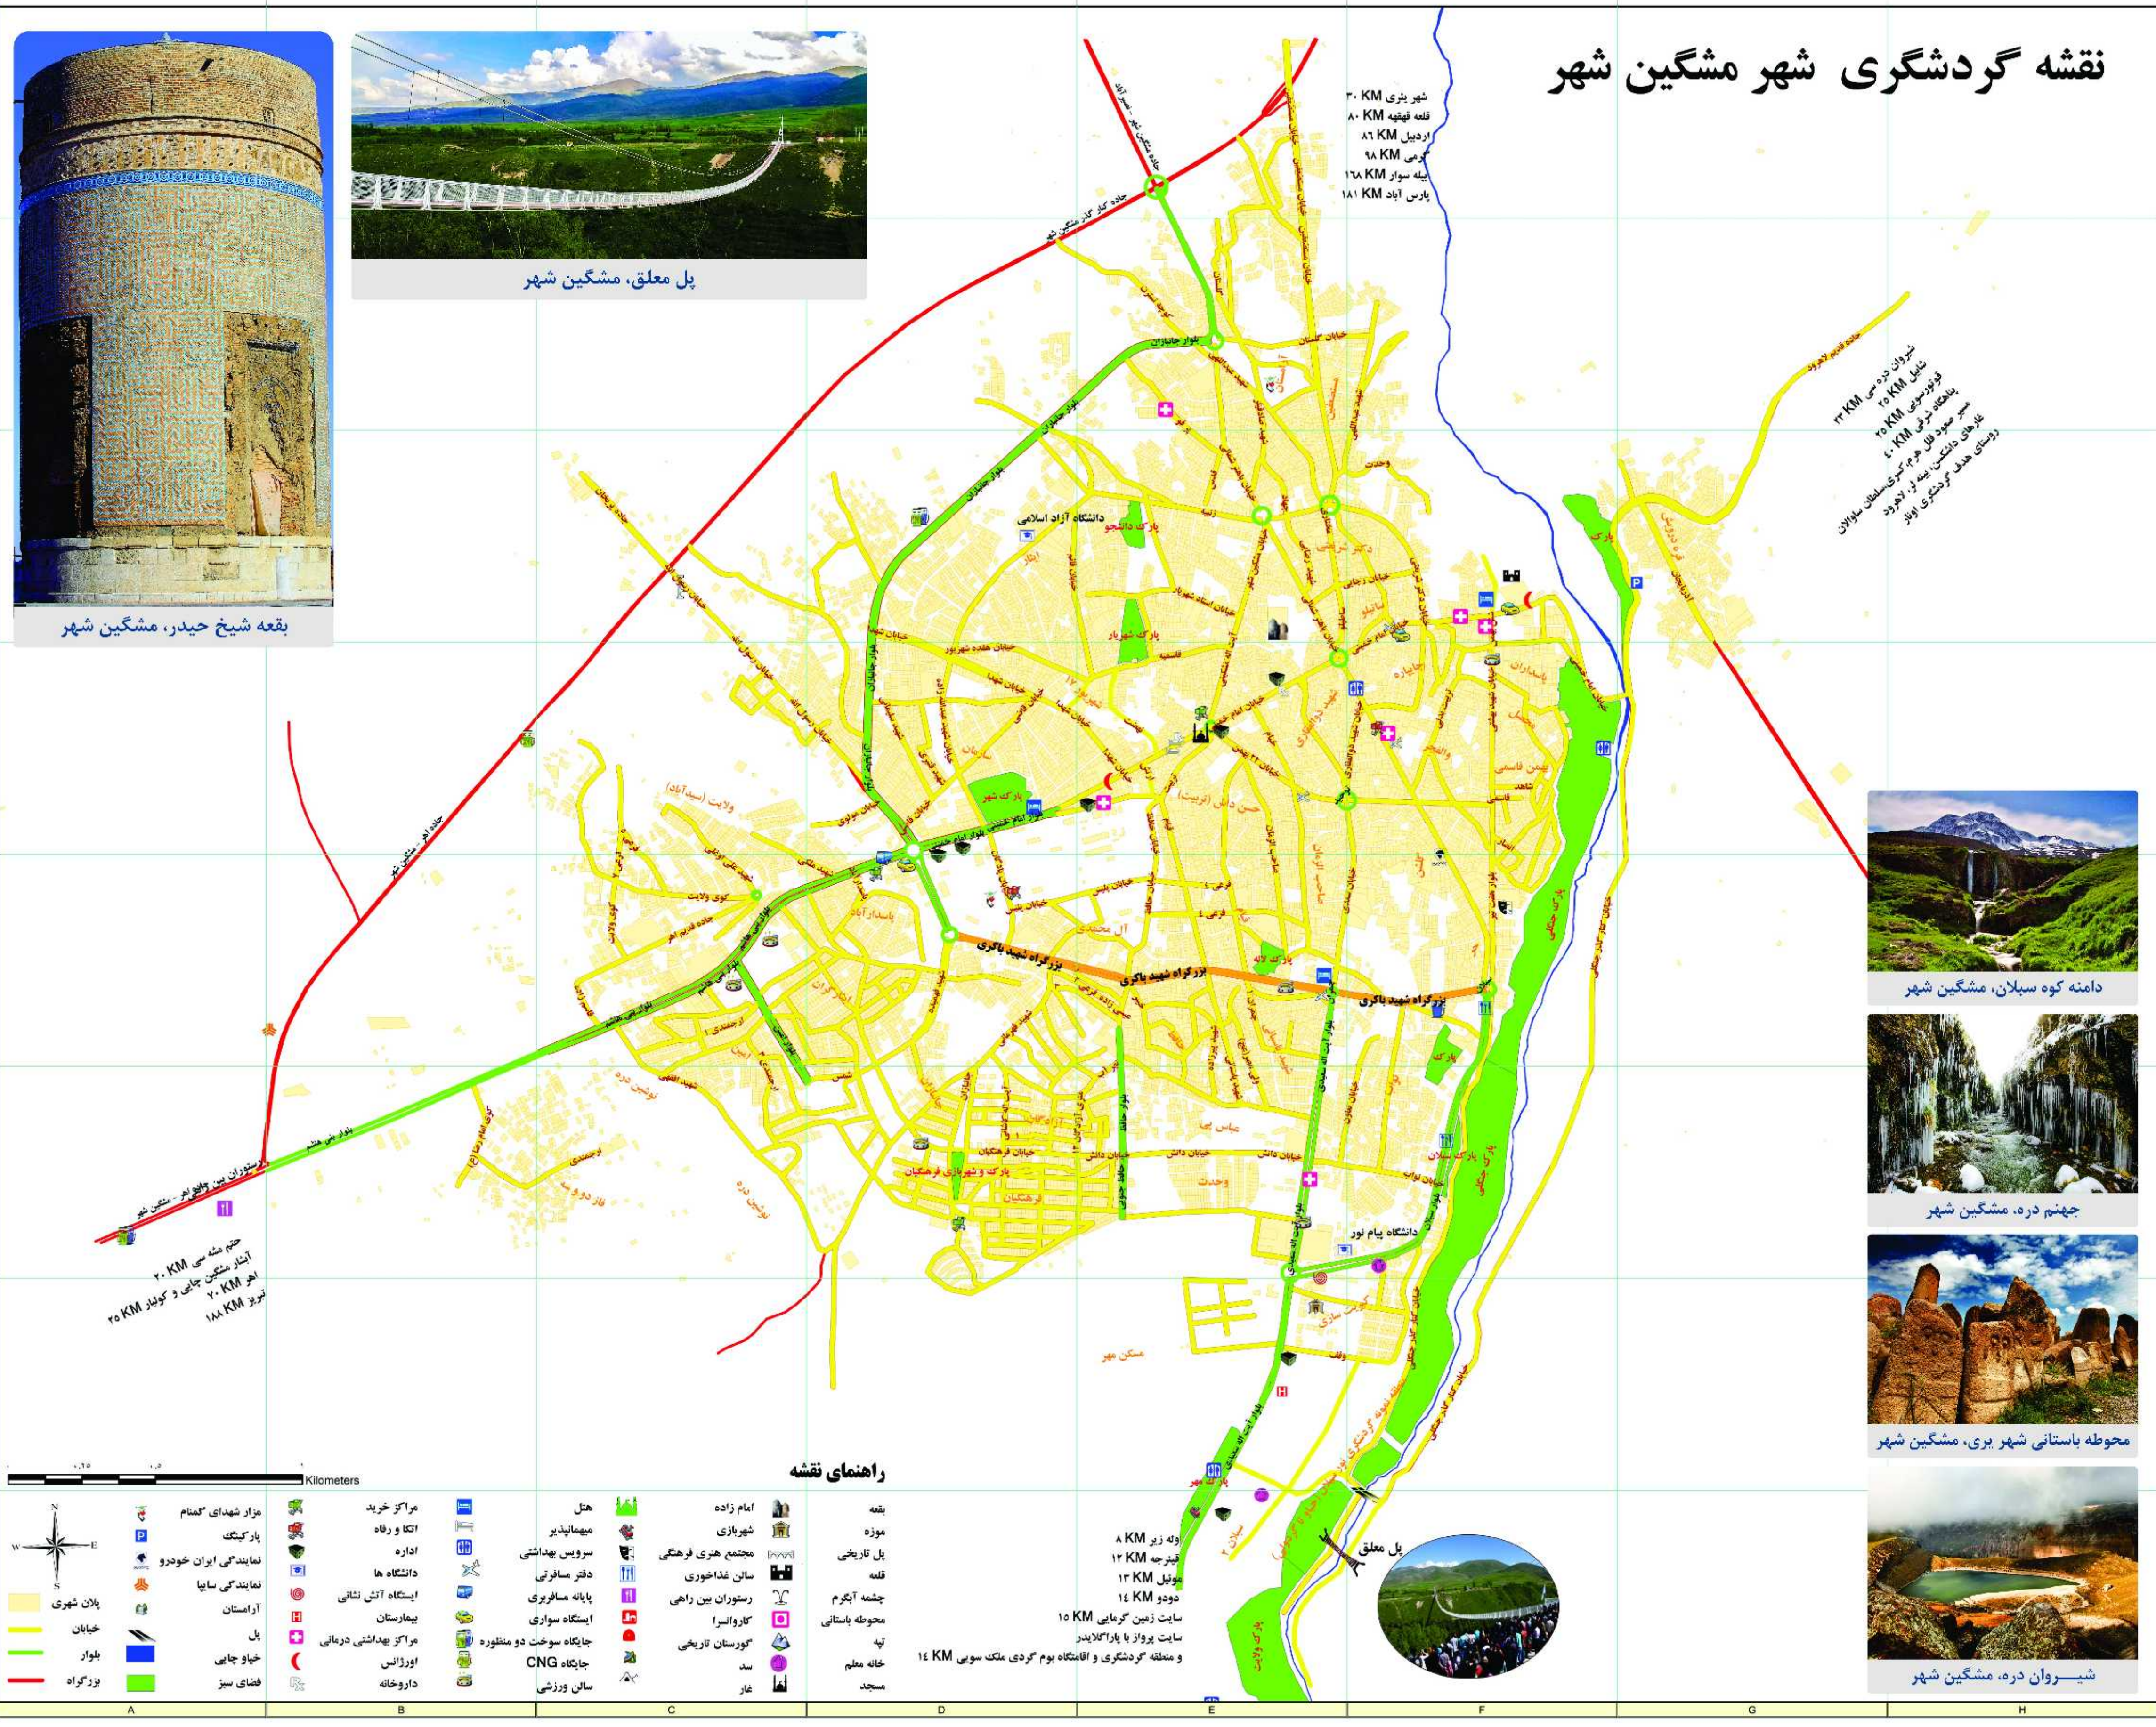

نقشه گردشگری شهر مشگین شهر

بقعه شیخ حیدر، مشگین شهر

پل معلق، مشگین شهر

شهر یتری ۳۰ KM
قلعه فقیهه ۸۰ KM
اردبیل ۸۶ KM
گرمی ۹۸ KM
بيله سوار ۱۶۸ KM
پارس آباد ۱۸۱ KM

شیروان دره سی ۲۳ KM
شابل ۲۵ KM
قوتیوسوی ۴۰ KM
پل معلق شرقی ۴۰ KM
مسجد صوفی قلعه ۴۰ KM
غارهای داشکین، پل معلق، تاجرود
روستای هدف گردشگری اولاد

حکم مشه سی ۲۰ KM
آشار مشگین چایی و کولبار ۲۵ KM
تویز ۱۸۸ KM

Kilometers

راهنمای نقشه

| | | | | | | | | |
|------------|-------------|----------------------|---------------|-------------------|----------------|----------------------|------------------|--------------------------|
| پلان شهری | پارکینگ | نمایندگی ایوان خودرو | نمایندگی سایب | آرامستان | پل | خیابان | بلوار | بزرگراه |
| مراکز خرید | اکتا و رفاه | اداره | دانشگاه ها | ایستگاه آتش نشانی | بیمارستان | مراکز بهداشتی درمانی | اورژانس | داروخانه |
| هتل | میهمانپذیر | سرویس بهداشتی | دفتر مسافرتی | ایستگاه سواری | مورستان تاریخی | CNG | سایت زمین گرمایی | سایت پرواز یا پاراگلایدر |
| بقعه | موزه | پل تاریخی | قلعه | چشمه آبگرم | محوطه باستانی | تپه | خانه معلم | مسجد |
| امام زاده | شهریاری | مجمع هنری فرهنگی | سان غذاخوری | رستوران بین راهی | کاروانسرا | مورستان تاریخی | سد | غار |